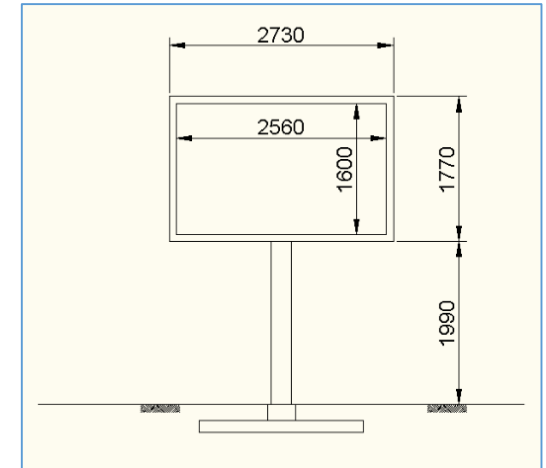

## Bestandsformaat en resolutie LED scherm Kil 3

Omschrijving	Breedte	Hoogte	eenh.
Schermformaat	2560	1600	mm
Schermresolutie (SMD P6)	384	240	pixels
	<b>384</b>	<b>240</b>	pixels
Voorbeeld formaat aan te leveren afbeeldingen en video's	768	480	pixels
	1536	960	pixels
	1920	1200	pixels
Afbeeldingen	<b>JPG, GIF, PNG</b> <i>(Geen "animated GIF")</i>		
	<b>Bestand</b>	<b>Video Codecs</b>	<b>Audio Codecs</b>
Video's	AVI (Including .DIVX)	MPEG-1 Video	M1L2 (Stereo)
	MPEG-1	MPEG-2 Video	MP3 (Stereo)
	MPEG-2 Program Stream	MPEG-4 Part 2 (H.263v2), e.g. DivX, Xvid	AAC-LC
	MPEG-2 Transport Stream	MPEG-4 Part 10 (H.264), e.g. AVC	WMA
	MP4	VC-1 (WMV9)	WMA Pro (Windows)
	WMV	WMV7	PCM-16 LE
	MOV	Sorenson 3, FLV	

### Wat zijn slechte plaatjes?

- Teveel tekst
- Veel teveel informatie
- Te kleine priegel lettertjes
- Veel witte achtergrond; blijft niets van over